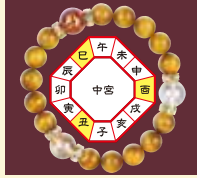

三合木局  
(卯・未・亥)

ラピスラズリに  
長寿をもたらす

薬師如来

の梵字を刻印

風水において、発展向上にとともに強い健康運を授かると言われる、三つの方位(卯・未・亥)にそれぞれ「ラピラズリ」「水晶」「アベンチュリン」を配置!

三合金局  
(酉・丑・巳)

レッドオーラに  
願いをかなえる

阿修羅

の梵字を刻印

三合の中でも最強とされ、大いなる金運・財運を引き寄せると言われる、三つの方位(酉・丑・巳)に「ホワイトオーラ」「ゴールドオーラ」「レッドオーラ」を配置!