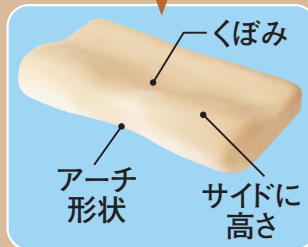

7つに区分けした形状で体圧を分散。理想の寝姿勢を！

お使いの寝具に重ねるだけ！寝具を買い替える必要がありません

朝起きると肩や腰が痛い、寝ても疲れが取れないなど睡眠の質にお悩みの方におすすめ！肩や腰、お尻などを7つの部位に区分けして、体圧を分散する独自設計を採用しました。3種類の波型加工の高反発ウレタン素材が体のラインにそってしっかりフィット。背中S字カーブを維持し自然な寝姿勢を保ち、快適な睡眠を実現します。お使いの寝具の上に重ねて使えるため、新しく布団を買い替える必要がありません。さらに、赤ちゃんのほっぺのようなやさしいフィット感で深い眠りに導くソフト高反発枕をセットしました。すっきりとしたお目覚めを。

今の寝具に重ねるだけで寝心地アップ！

快適な目覚めで気分も体もスッキリ！

寝不足で翌朝がつらい！

いつも寝つきが悪い！

快適睡眠マットレスと枕セット(シングル)
月々**1,480**円×20回

- 税込分割払価格.....29,600円
- 税込現金価格.....29,600円
- ★分割がお得です！分割手数料は当社負担！！

商品番号 | 56995-000

快適睡眠マットレスと枕2個セット(ダブル)
月々**2,470**円×20回

- 税込分割払価格.....49,400円
- 税込現金価格.....49,400円
- ★分割がお得です！分割手数料は当社負担！！

商品番号 | 56996-000

●セット内容=マットレス、マットレス用カバー、枕、枕用カバー(ダブルは枕×2、枕用カバー×2)●サイズ=マットシングル:97×195×4cm、ダブル:140×195×4cm、枕:高さ10cm×幅54cm×奥行31cm●重量=マット:5.5kg、枕:0.7kg●材質=(マット)中材:ウレタンフォーム、カバー:ポリエステル100%(サイド・裏面)ポリエステル100%(枕)外カバー:綿76%、ポリエステル24%(枕カバー)ポリエステル100%●日本製

3種の「波型加工ウレタン」を区分けして配置。

快適な睡眠が健康の源！

さらに寝心地バツグン！ソフト高反発枕付！

頭と首を支え、寝姿勢を安定させる形状です。

くぼみ
アーチ形状
サイドに高さ

「ぶにっ!」とやわらかいのもしっかり支える新感触

※ダブルサイズは、枕2個セットです。

自然な寝姿勢を保ち睡眠をサポート！